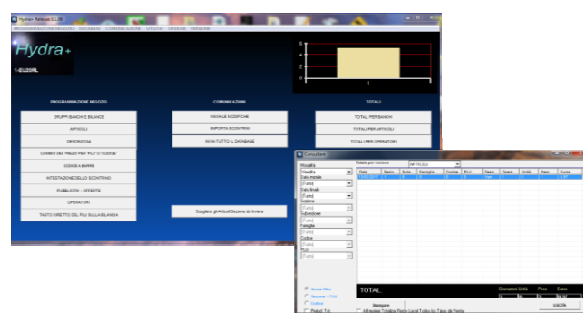

**JUPITER 22 RL  
GRUPPO STAMPA  
ETICHETTATRICE**

**JUPITER 22 V10  
STAMPANTE  
TERMICA**

**Display grafico alfanumerico retroilluminato Tastiera meccanica 110 tasti alta resistenza**  
**5 Tasti funzioni dirette Funzioni dirette 2x2 tasti configurabili (ad esempio liste stampa, programmazione articoli etc.) Stampante / Etichettatrice termica ad alta risoluzione 60 mm (velocità fino a 140 mm / s)**  
**Stampa fino a due loghi su scontrino o etichetta 10 formati di etichette completamente configurabili (60mm)**  
**Scontrino o Etichetta configurabile Memoria microprocessore ARM 4 MB memoria RAM**  
**Numero scontrini: 10.000 linee scontrini: 20.000 Gestione Tracciabilità Gestione Valori Nutrizionali Layout Etichetta / Scontrino personalizzabile con software dedicato.**

**DISPLAY LCD  
RETRO ILLUMINATO**

**Stampante / Etichettatrice termica ad alta risoluzione dimensione max 60 mm (velocità fino a 140 mm/ s)**

**Software Hydra+ permette di inviare e ricevere la programmazione da una o piu bilance (RETE). Ricezione e analisi dei totali di giornata.**