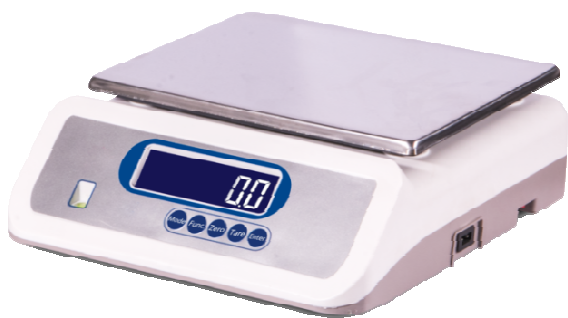

BILANCIA BS

- Batteria ricaricabile interna: è possibile continuare ad utilizzare la bilancia durante la ricarica
- Azzeramento automatico all'accensione
- Tracciamento auto-zero
- Funzioni: pesatura, conta-pezzi. Possibilità di impostare, in modalità pesatura, gli allarmi al raggiungimento di un limite massimo e/o minimo
- Display: LED/LCD
- Alimentazione: AC 220V ($\pm 10\%$) / 50 Hz, 110V/60HZ, DC 6V / 4Ah (batteria ricaricabile interna).
- Dimensione piatto: 270mmX220mm