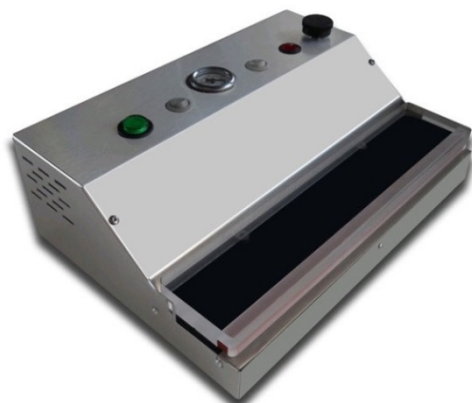


**ASP 33**

**SALDATURA :** 330 mm  
**POMPA :** 16 L.  
**TRASFORMATORE :** 55 VA  
**DIMENSIONI :** 360 X 230 X 140 mm  
**POTENZA :** 600 W

Apertura coperchio 90° per facilitare la pulizia.  
Coperchio trasparente per controllo posizione busta.  
Carrozzeria in acciaio inox 304  
Funzionamento manuale.

Optional: Funzionamento semi-automatico. Pannello digitale.  
Maniglia per sollevamento coperchio.

**ASP 43**

**SALDATURA :** 430 mm  
**POMPA :** 32 L.  
**TRASFORMATORE :** 75 VA  
**DIMENSIONI :** 460 X 310 X 120 mm  
**POTENZA :** 700 W

Apertura coperchio 90° per facilitare la pulizia.  
Coperchio trasparente per controllo posizione busta.  
Carrozzeria in acciaio inox 304  
Funzionamento semi automatico.  
Maniglia per il sollevamento coperchio.

Optional  
Pannello digitale