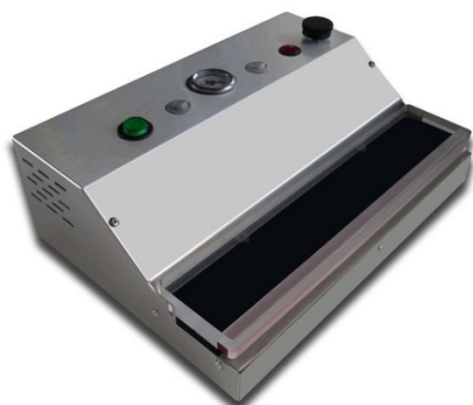


**ASP 33**

**SALDATURA :** 330 mm  
**POMPA :** 16 L.  
**TRASFORMATORE :** 55 VA  
**DIMENSIONI :** 360 X 230 X 140 mm  
**POTENZA :** 600 W

Apertura coperchio 90° per facilitare la pulizia.  
Coperchio trasparente per controllo posizione busta.  
Carrozzeria in acciaio inox 304  
Funzionamento manuale.

Optional: Funzionamento semi-automatico. Pannello digitale.  
Maniglia per sollevamento coperchio.

**ASP 43**

**SALDATURA :** 430 mm  
**POMPA :** 32 L.  
**TRASFORMATORE :** 75 VA  
**DIMENSIONI :** 460 X 310 X 120 mm  
**POTENZA :** 700 W

Apertura coperchio 90° per facilitare la pulizia.  
Coperchio trasparente per controllo posizione busta.  
Carrozzeria in acciaio inox 304  
Funzionamento semi automatico.  
Maniglia per il sollevamento coperchio.